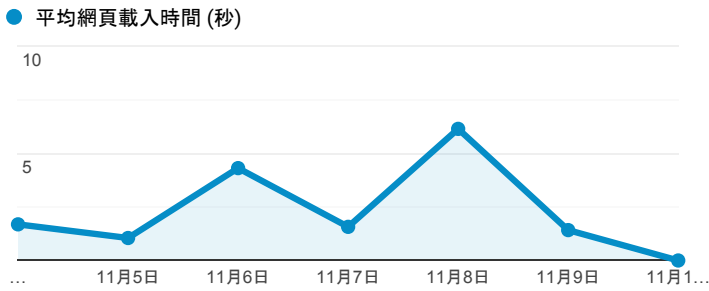

報表03_內容

2019年11月4日 - 2019年11月10日

所有使用者
100.00% 個工作階段

網頁載入平均需時 (秒)

瀏覽量 (依網頁分組)

網頁載入平均需時 (秒)和瀏覽量 (依 網頁 分組)

網頁	平均網頁載入時間 (秒)	網頁瀏覽量
/index_detail.aspx?srv=3&category=14	6.14	9
/index_detail.aspx?srv=3&pg=3	3.63	5
/index_detail.aspx?srv=3&category=14&pg=4	3.01	3
/index_detail.aspx?srv=3&category=17	2.84	9
/index_detail.aspx?srv=3&category=14&pg=5	2.34	2
/	2.19	1,129
/ePortfolio/ilifeStu.cshtml?ln=en_US	1.87	14
/ePortfolio/index.aspx?ln=zh_TW	1.85	1
/ePortfolio/ilifeLib.cshtml?ln=zh_TW	1.52	55
/ePortfolio/ilifeStu.cshtml?ln=zh_TW	1.42	112

造訪和新造訪率 (依 關鍵字 分組)

關鍵字	工作階段	新工作階段百分比
(not provided)	476	76.68%
(not set)	2	50.00%

網頁載入平均需時 (秒) (依瀏覽器分組)

瀏覽器	平均網頁載入時間 (秒)
Samsung Internet	5.52
Safari	2.06
Chrome	1.58