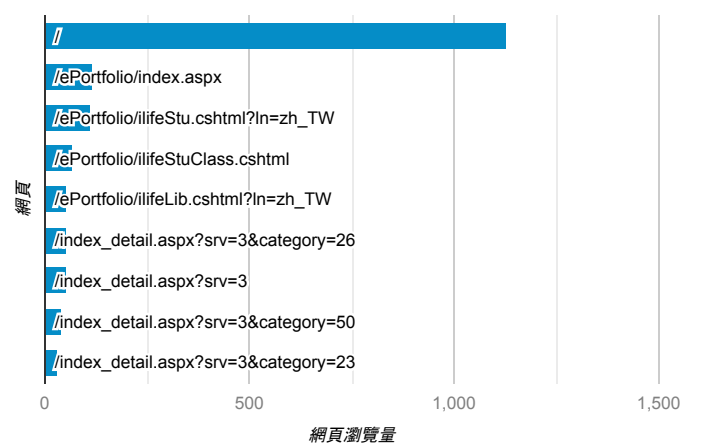

報表03_內容

2019年11月4日 - 2019年11月10日

所有使用者
100.00% 個工作階段

網頁載入平均需時 (秒)

瀏覽量 (依網頁分組)

網頁載入平均需時 (秒)和瀏覽量 (依 網頁 分組)

網頁	平均網頁載入時間 (秒)	網頁瀏覽量
/index_detail.aspx?srv=3&category=14	6.14	9
/index_detail.aspx?srv=3&pg=3	3.63	5
/index_detail.aspx?srv=3&category=14&pg=4	3.01	3
/index_detail.aspx?srv=3&category=17	2.84	9
/index_detail.aspx?srv=3&category=14&pg=5	2.34	2
/	2.19	1,129
/ePortfolio/ilifeStu.cshtml?ln=en_US	1.87	14
/ePortfolio/index.aspx?ln=zh_TW	1.85	1
/ePortfolio/ilifeLib.cshtml?ln=zh_TW	1.52	55
/ePortfolio/ilifeStu.cshtml?ln=zh_TW	1.42	112

造訪和新造訪率 (依 關鍵字 分組)

關鍵字	工作階段	新工作階段百分比
(not provided)	476	76.68%
(not set)	2	50.00%

網頁載入平均需時 (秒) (依瀏覽器分組)

瀏覽器	平均網頁載入時間 (秒)
Samsung Internet	5.52
Safari	2.06
Chrome	1.58